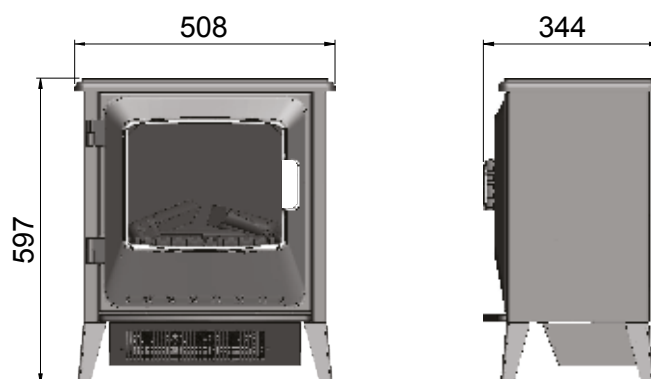

 Vanuit de luie stoel de controle over alle functies van de haard

 Eenvoudig aan te sluiten op een standaard stopcontact voor directe sfeer

Lucia

230V/50Hz | 10 Watt

Experience Better Living

Afmetingen

Specificaties