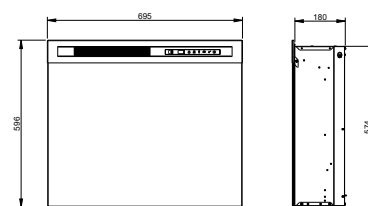

Afmetingen

SCALE 0.100

SCALE 0.100

SCALE 0.100

Specificaties

TECHNISCHE DETAILS	XHD23 Electric Firebox 20"	XHD26 Electric Firebox 25"	XHD28 Electric Firebox 26"
Vuursysteem	Optiflame®	Optiflame®	Optiflame®
Artikelnummer	210951	210975	211002
EAN code	5011139210951	5011139210975	5011139211002
Model	Built-in	Built-in	Built-in
Zicht op het vuur	Front	Front	Front
Kleur	Zwart	Zwart	Zwart
Decoratie / vuurbed	LED-Houtset	LED-Houtset	LED-Houtset
Vuurbeeld (BxH) in cm	52x42	60x38	62x48
Buitenmaten BxHxD in cm	58,4x51,9x18	66x47,9x18	69,5x59,6x18
Warmteafgifte	Ja	Ja	Ja
Verwarmingselement	Ja	Ja	Ja
Afstandsbediening	Ja	Ja	Ja
Handmatige bediening direct bij de haard mogelijk ja / nee	Ja	Ja	Ja
Lampmodule	LED	LED	LED
Geluidsmodule	Nee	Nee	Nee
Instellingen kleureffecten	Ja	Ja	Ja
Warmte-instelling 1 in W	1400	1400	1400
Warmte-instelling 2 in W	-	-	-
Alleen vlamwerking in W	7	7	7
Max. verbruik	1400	1400	1400
Spanning/elektrische frequentie	230V/50Hz	230V/50Hz	230V/50Hz
Productgewicht in kg	11	11,5	14,5
Kabellengte	1,5 m	1,5 m	1,5 m
Garantie	2 jaar	2 jaar	2 jaar