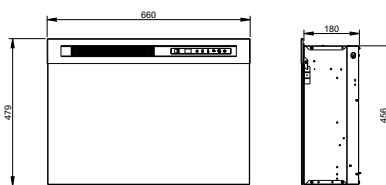

Afmetingen

SCALE 0.100

SCALE 0.100

SCALE 0.100

Specificaties

TECHNISCHE DETAILS	XHD23 Electric Firebox 20"	XHD26 Electric Firebox 25"	XHD28 Electric Firebox 26"
Vuursysteem	Optiflame®	Optiflame®	Optiflame®
Artikelnummer	210951	210975	211002
EAN code	5011139210951	5011139210975	5011139211002
Model	Built-in	Built-in	Built-in
Zicht op het vuur	Front	Front	Front
Kleur	Zwart	Zwart	Zwart
Decoratie / vuurbed	LED-Houtset	LED-Houtset	LED-Houtset
Vuurbeeld (BxH) in cm	52x42	60x38	62x48
Buitenmaten BxHxD in cm	58,4x51,9x18	66x47,9x18	69,5x59,6x18
Warmteafgifte	Ja	Ja	Ja
Verwarmingselement	Ja	Ja	Ja
Afstandsbediening	Ja	Ja	Ja
Handmatige bediening direct bij de haard mogelijk ja / nee	Ja	Ja	Ja
Lampmodule	LED	LED	LED
Geluidsmodule	Nee	Nee	Nee
Instellingen kleureffecten	Ja	Ja	Ja
Warmte-instelling 1 in W	1400	1400	1400
Warmte-instelling 2 in W	-	-	-
Alleen vlamwerking in W	7	7	7
Max. verbruik	1400	1400	1400
Spanning/elektrische frequentie	230V/50Hz	230V/50Hz	230V/50Hz
Productgewicht in kg	11	11,5	14,5
Kabellengte	1,5 m	1,5 m	1,5 m
Garantie	2 jaar	2 jaar	2 jaar