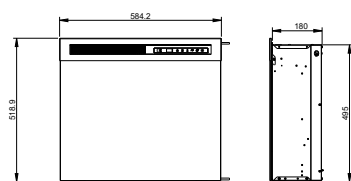

Afmetingen

SCALE 0.100

SCALE 0.100

SCALE 0.100

Specificaties

TECHNISCHE DETAILS	XHD23 Electric Firebox 20"	XHD26 Electric Firebox 25"	XHD28 Electric Firebox 26"
Vuursysteem	Optiflame®	Optiflame®	Optiflame®
Artikelnummer	210951	210975	211002
EAN code	5011139210951	5011139210975	5011139211002
Model	Built-in	Built-in	Built-in
Zicht op het vuur	Front	Front	Front
Kleur	Zwart	Zwart	Zwart
Decoratie / vuurbed	LED-Houtset	LED-Houtset	LED-Houtset
Vuurbeeld (BxH) in cm	52x42	60x38	62x48
Buitenmaten BxHxD in cm	58,4x51,9x18	66x47,9x18	69,5x59,6x18
Warmteafgifte	Ja	Ja	Ja
Verwarmingselement	Ja	Ja	Ja
Afstandsbediening	Ja	Ja	Ja
Handmatige bediening direct bij de haard mogelijk ja / nee	Ja	Ja	Ja
Lampmodule	LED	LED	LED
Geluidsmodule	Nee	Nee	Nee
Instellingen kleureffecten	Ja	Ja	Ja
Warmte-instelling 1 in W	1400	1400	1400
Warmte-instelling 2 in W	-	-	-
Alleen vlamwerking in W	7	7	7
Max. verbruik	1400	1400	1400
Spanning/elektrische frequentie	230V/50Hz	230V/50Hz	230V/50Hz
Productgewicht in kg	11	11,5	14,5
Kabellengte	1,5 m	1,5 m	1,5 m
Garantie	2 jaar	2 jaar	2 jaar